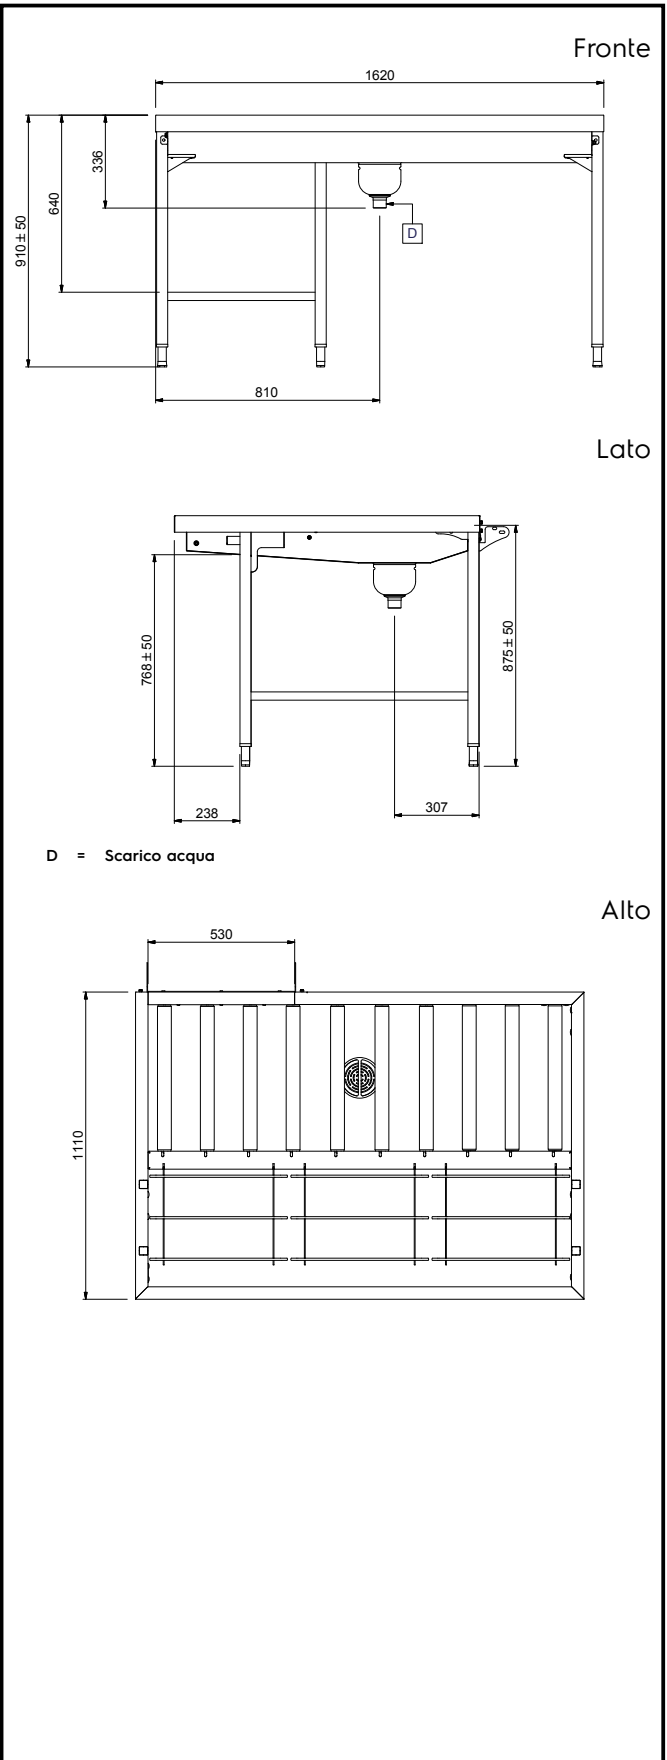

Informazioni chiave

Dimensioni esterne,
larghezza:

865294 (HSMSF3RL) 1620 mm

Dimensioni esterne,
profondità:

1110 mm

Dimensioni esterne, altezza:

910 mm

Peso netto:

42 kg

Regolazione altezza:

50/50 mm

Movimento cestello

Da destra a sinistra

Materiale vasca

AISI 304 - EN 1.4301

Tipo di rulli

Lungo

Movimentazione Stoviglie
Tavolo di sbarazzo manuale per 3 cesti con
vasca, connessione
frontale, da destra a
sinistra

L'azienda si riserva il diritto di apportare modifiche ai prodotti senza preavviso